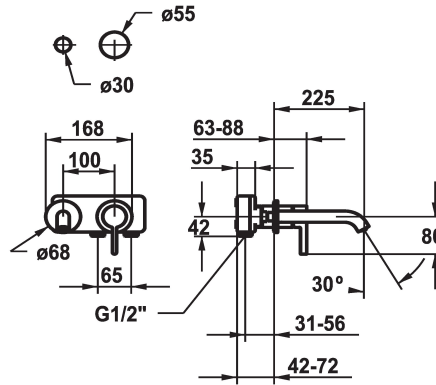

KWC BEVO

Set di montaggio finale Miscelatore a leva

Modell-Linie: BEVO | 11.422.064.176

Rubinetterie per bagni | Rubinetterie monocomando

KWC-No.

125190
chromeline, A 175, Set di montaggio finale

125191
chromeline, A 225, Set di montaggio finale

A175

A225

- * Set di montaggio Miscelatore a leva
- * EcoProtect - risparmio idrico
- * Bocca fissa
- Neoperl® Caché® CS, Coin Slot
- * OptimalSpace - ampia zona di lavoro e di lavaggio
- * KWC cartuccia M 35 H

- con tecnica a dischi in ceramica
- regolazione continua della portata e della temperatura
- * Ordinare separatamente:
- Unità sottomuro ½" 39.001.401.931
- * Ordinare separatamente (opzionale o se necessario):
- Set di prolunga 20 mm Z.536.333

Dati tecnici

Portata	5 l/min (3 bar)
bocca	fest
ATT-KWC-DURCHMESSER	168x68
Operazione	3
Codice colore	F176
Tipo di installazione	Wandmontage
Tipo di rubinetto	01
Classe di rumorosità	yes
Unità per incasso	3
Proiezione A	A225
Etichetta energetica	A