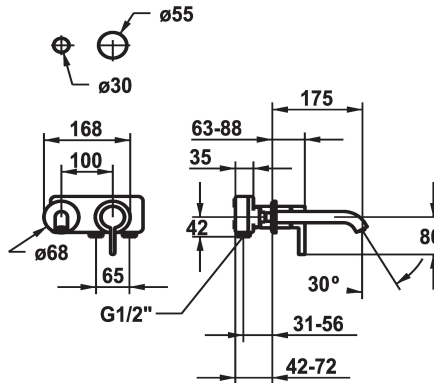

KWC BEVO

Fertigmontageset - Hebelmischer - Waschtisch

Modell-Linie: BEVO | 11.422.063.177
Armaturen | Manuelle Armaturen

KWC-Nr.

125190
chromeline, A 175, Fertigmontageset

125191
chromeline, A 225, Fertigmontageset

brushed steel

brushed steel

Ausladung A

A 175

A 225

A 175

A 225

- * Fertigmontageset Hebelmischer
- * EcoProtect - Wasserspareinrichtung
- * Auslauf fest
- Neoperl® Caché® CS, Coin Slot
- * OptimalSpace - grosszügiger Wasch- / Arbeitsbereich
- * KWC Steuerpatrone M 35 H

- mit Keramikscheibentechnik
- Auslaufmenge und Temperatur stufenlos einstellbar
- * Separat bestellen:
- Unterputz-Einheit 1/2" 39.001.401.931
- * Separat bestellen (optional oder falls erforderlich):
- Verlängerungsset 20 mm Z.536.333

Technische Daten

Auslaufmenge	5 l/min (3 bar)
Auslauf	fest
Durchmesser	168 x 68
Bedienung	frontbedient
Farbcode	brushed steel
Installationsart	Wandmontage
Armaturtyp	Armatur
Armaturengeräuschgruppe	yes
Unterputz	FM-Set
Ausladung A	A 175
Energie Etikette	A
Material	Messing
teamNumber	725589.583
sanitasTroeschNumber	6111 863.490