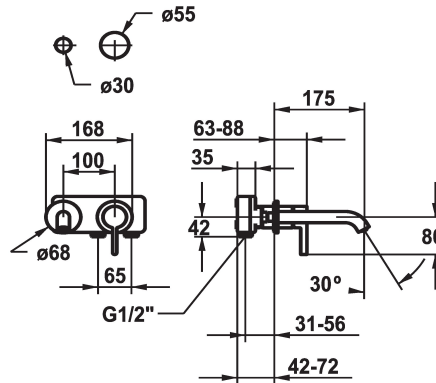

KWC BEVO

Afbouwdeel met decorset Eengreepsmengkraan

Modell-Linie: BEVO | 11.422.063.177

Kranen | Eengreepkranen

KWC-No.

125190
chromeline, A 175, Trim kit

125191
chromeline, A 225, Trim kit

125399
matt black, A 175, Trim kit

Projectie A

A175

A225

A175

A225

- * Afbouwdeel met decorset Eengreepsmengkraan
- * EcoProtect - waterbesparende inrichting
- * Vaste uitloop
- Neoperl® Caché® CS, Coin Slot
- * OptimalSpace - Royale was- en werkomgeving
- * KWC patroon M 35 H

- met keramische-schijventechniek
- debiet en temperatuur traploos instelbaar
- * Apart bestellen:
- Inbouweenheid 1/2" 39.001.401.931
- * Apart bestellen (optie of indien nodig):
- Verlengset 20 mm Z.536.333

Technical Data

Doorstroomhoeveelheid

5 l/min (3 bar)

uitloop

fest

ATT-KWC-DURCHMESSER

168x68

Bediening