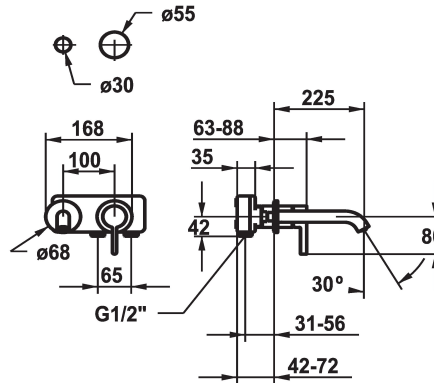

KWC BEVO

Set di montaggio finale - Miscelatore a leva - Lavabo

Modell-Linie: BEVO | 11.422.064.177

Rubinetterie per bagni | Rubinetterie monocomando

KWC-No.

125190
chromeline, A 175, Set di montaggio finale

A175

A225

- * Set di montaggio Miscelatore a leva
- * EcoProtect - risparmio idrico
- * Bocca fissa
- Neoperl® Caché® CS, Coin Slot
- * OptimalSpace - ampia zona di lavoro e di lavaggio
- * KWC cartuccia M 35 H

- con tecnica a dischi in ceramica
- regolazione continua della portata e della temperatura
- * Ordinare separatamente:
- Unità sottomuro ½" 39.001.401.931
- * Ordinare separatamente (opzionale o se necessario):
- Set di prolunga 20 mm Z.536.333

Dati tecnici

Portata	5 l/min (3 bar)
bocca	fest
ATT-KWC-DURCHMESSER	168x68
Operazione	3
Codice colore	F177
Tipo di installazione	Wandmontage
Tipo di rubinetto	01
Classe di rumorosità	yes
Unità per incasso	3
Proiezione A	A225
Etichetta energetica	A
teamNumber	725590.583
sanitasTroeschNumber	6111 864.490