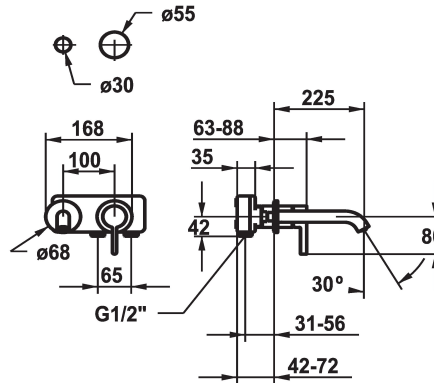

## KWC BEVO

Set di montaggio finale - Miscelatore a leva - Lavabo

Modell-Linie: BEVO | 11.422.064.177

Rubinerterie per bagni | Rubinerterie monocomando

### KWC-No.

**125190**  
chromeline, A 175, Set di montaggio finale

**125191**  
chromeline, A 225, Set di montaggio finale

**125399**  
matt black, A 175, Set di montaggio finale

**125400**  
matt black, A 175, Set di montaggio finale

- con tecnica a dischi in ceramica
- regolazione continua della portata e della temperatura
- \* Ordinare separatamente:
- Unità sottomuro ½" 39.001.401.931
- \* Ordinare separatamente (opzionale o se necessario):
- Set di prolunga 20 mm Z.536.333

### Dati tecnici

|                       |                 |
|-----------------------|-----------------|
| Portata               | 5 l/min (3 bar) |
| bocca                 | fest            |
| ATT-KWC-DURCHMESSER   | 168x68          |
| Operazione            | 3               |
| Codice colore         | F177            |
| Tipo di installazione | Wandmontage     |
| Tipo di rubinetto     | 01              |
| Classe di rumorosità  | yes             |
| Unità per incasso     | 3               |
| Proiezione A          | A225            |
| Etichetta energetica  | A               |