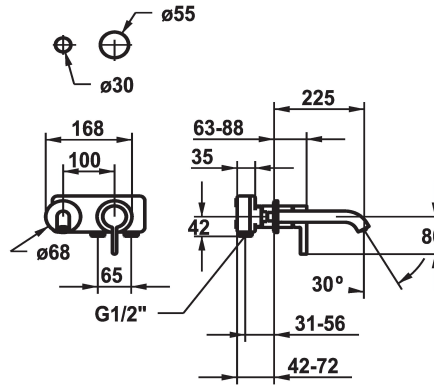

### Afbouwdeel met decorset Eengreepsmengkraan

Modell-Linie: BEVO | 11.422.064.177

Kranen | Eengreepkranen

#### KWC-No.

**125190**  
chromeline, A 175, Trim kit

**125191**  
chromeline, A 225, Trim kit

**125399**  
matt black, A 175, Trim kit

**125400**  
matt black, A 225, Trim kit

**125401**  
brushed steel, A 175, Trim kit

- met keramische-schijventechniek
- debiet en temperatuur traploos instelbaar
- \* Apart bestellen:
- Inbouweenheid 1/2" 39.001.401.931
- \* Apart bestellen (optie of indien nodig):
- Verlengset 20 mm Z.536.333

#### Technical Data

Doorstroomhoeveelheid

5 l/min (3 bar)

uitloop

fest

ATT-KWC-DURCHMESSER

168x68

Bediening