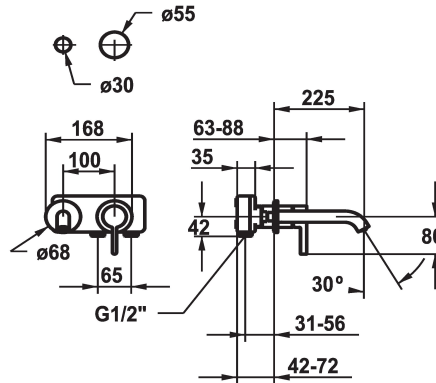

KWC BEVO

Afbouwdeel met decorset Eengreepsmengkraan

Modell-Linie: BEVO | 11.422.064.177

Kranen | Eengreepkranen

KWC-No.

125190
chromeline, A 175, Trim kit

125191
chromeline, A 225, Trim kit

125399
matt black, A 175, Trim kit

Projection_A

A175

A225

A175

A225

- * Afbouwdeel met decorset Eengreepsmengkraan
- * EcoProtect - waterbesparende inrichting
- * Vaste uitloop
- Neoperl® Caché® CS, Coin Slot
- * OptimalSpace - Royale was- en werkomgeving
- * KWC patroon M 35 H

- met keramische-schijventechniek
- debiet en temperatuur traploos instelbaar
- * Apart bestellen:
- Inbouweenheid 1/2" 39.001.401.931
- * Apart bestellen (optie of indien nodig):
- Verlengset 20 mm Z.536.333

Technical Data

A_Spout_Spray

5 l/min (3 bar)

uitloop

fest

ATT-KWC-DURCHMESSER

168x68

Handling