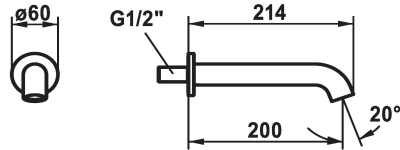

KWC SHOWERCULTURE

Bathtub spout

Modell-Linie: SHOWERCULTURE | 26.008.043.176

Umyvadlové armatury | Umyvadlové armatury

KWC-No.

124708
chromeline, A 200

125403
matt black, A 200

125404
brushed steel, A 200

ATT-KWC-FARBCODE

chromeline

matt black

brushed steel

* Bathtub spout style
* Fixed spout

- Neoperl® Caché®
* Connecting thread 1/2"

Technické údaje

A_Spout_Spray

35

Náhradní díly

Service key Neoperl © Caché ©, STD,
24 mm, grey

KWC SHOWERCULTURE

Bathtub spout

Modell-Linie: SHOWERCULTURE | 26.008.043.176

Umyvadlové armatury | Umyvadlové armatury

635231