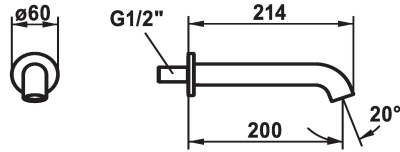

## KWC SHOWERCULTURE Wanneneinlauf style

Modell-Linie: **SHOWERCULTURE** | 26.008.043.176  
Armaturen | Einfache Auslaufarmaturen

### KWC-Nr.

**124708**  
chromeline, A 200

**125403**  
matt black, A 200

**125404**  
brushed steel, A 200

### Farbcode

chromeline

matt black

brushed steel

\* Wanneneinlauf style  
\* Auslauf fest

- Neoperl® Caché®  
\* Anschlussgewinde 1/2"

### Technische Daten

Auslaufmenge

29 l/min (3 bar)

Auslauf

fest

Durchmesser

D60

Farbcode