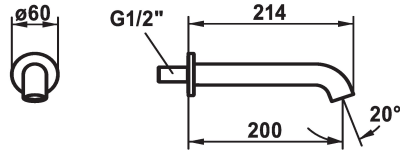

KWC SHOWERCULTURE Wanneneinlauf style

Modell-Linie: **SHOWERCULTURE** | 26.008.043.176
Armaturen | Einfache Auslaufarmaturen

KWC-Nr.

124708
chromeline, A 200

125403
matt black, A 200

125404
brushed steel, A 200

Farbcode

chromeline

matt black

brushed steel

* Wanneneinlauf style
* Auslauf fest

- Neoperl® Caché®
* Anschlussgewinde 1/2"

Technische Daten

Auslaufmenge	29 l/min (3 bar)
Auslauf	fest
Durchmesser	D60
Farbcode	matt black
Installationsart	Wandmontage
Armaturtyp	Wanneneinlauf
Armaturengeräuschgruppe	yes
Ausladung A	A 200
Mass-Wasseraustritt	35
teamNumber	725212.629
sanitasTroeschNumber	6510 420.535

Ersatzteile

KWC SHOWERCULTURE

Wanneneinlauf style

Modell-Linie: **SHOWERCULTURE** | 26.008.043.176
Armaturen | Einfache Auslaufarmaturen

Service Schlüssel Neoperl © Caché ©,
STD, 24 mm, grau

635231
Z.635.231
