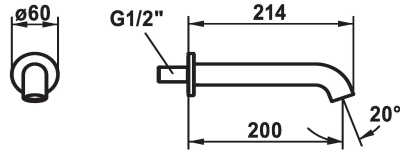

KWC SHOWERCULTURE Wanneneinlauf style

Modell-Linie: **SHOWERCULTURE** | 26.008.043.176
Armaturen | Einfache Auslaufarmaturen

KWC-Nr.

124708
chromeline, A 200

125403
matt black, A 200

125404
brushed steel, A 200

Farbcode

chromeline

matt black

brushed steel

* Wanneneinlauf style
* Auslauf fest

- Neoperl® Caché®
* Anschlussgewinde 1/2"

Technische Daten

Auslaufmenge

29 l/min (3 bar)

Auslauf

fest

Durchmesser

D60

Farbcode

matt black

Installationsart

35

Ersatzteile

Service Schlüssel Neoperl © Caché ©,
STD, 24 mm, grau

KWC SHOWERCULTURE

Wanneneinlauf style

Modell-Linie: SHOWERCULTURE | 26.008.043.176
Armaturen | Einfache Auslaufarmaturen

635231
Z.635.231
