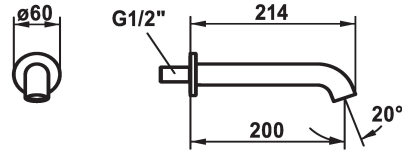

KWC SHOWERCULTURE

Caño de bañera style

Modell-Linie: SHOWERCULTURE | 26.008.043.176

Griferías de lavabo | Griferías de lavabo

KWC-No.

124708
chromeline, A 200

125403
matt black, A 200

125404
brushed steel, A 200

Código de color

chromeline

matt black

brushed steel

* Caño de bañera style

* Caño fijo

- Neoperl® Caché®

* Racor conexión 1/2"

Datos técnicos

Caudal de salida

29 l/min (3 bar)

caño

Fijado

Diámetro

D60

Código de color

A200

Dimensión de la altura

35

Piezas de recambio

Service key Neoperl © Caché ©, STD,
24 mm, grey

KWC SHOWERCULTURE

Caño de bañera style

Modell-Linie: SHOWERCULTURE | 26.008.043.176