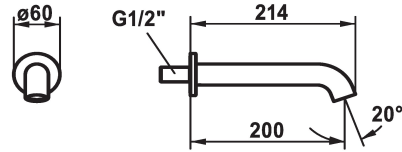

KWC SHOWERCULTURE

Bec de baignoire style

Modell-Linie: SHOWERCULTURE | 26.008.043.176

Robinetteries | Robinetteries

KWC-No.

124708
chromeline, A 200

125403
matt black, A 200

125404
brushed steel, A 200

Code couleur

chromeline

matt black

brushed steel

* Bec de baignoire style
* Bec fixe

- Neoperl® Caché®
* Raccord 1/2"

Données techniques

Débit
goulot
Diamètre
Code couleur
Type d'installation
Type de robinet
Groupe de bruit pour la robinetterie
Projection A
Dimension de la sortie d'eau

29 l/min (3 bar)
Fixe
D60
matt black
Montage mural
26
yes
A200
35

Pièces de rechange

Service clé Neoperl © Caché ©, STD, 24 mm, gris

KWC SHOWERCULTURE

Bec de baignoire style

Modell-Linie: SHOWERCULTURE | 26.008.043.176