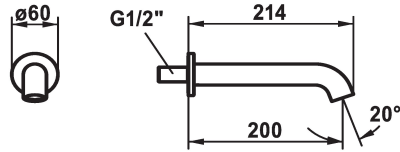

KWC SHOWERCULTURE

Bec de baignoire style

Modell-Linie: SHOWERCULTURE | 26.008.043.176
 Robinetteries | Robinetteries

KWC-No.

124708
 chromeline, A 200

125403
 matt black, A 200

125404
 brushed steel, A 200

Code couleur

chromeline

matt black

brushed steel

* Bec de baignoire style
 * Bec fixe

- Neoperl® Caché®
 * Raccord ½"

Données techniques

Débit	29 l/min (3 bar)
goulot	Fixe
Diamètre	D60
Code couleur	matt black
Type d'installation	Montage mural
Type de robinet	26
Groupe de bruit pour la robinetterie	yes
Projection A	A200
Dimension de la sortie d'eau	35
teamNumber	725212.629
sanitasTroeschNumber	6510 420.535

Pièces de rechange

KWC SHOWERCULTURE

Bec de baignoire style

Modell-Linie: **SHOWERCULTURE** | 26.008.043.176
Robinetteries | Robinetteries

Service clé Neoperl © Caché ©, STD, 24
mm, gris

635231
Z.635.231
