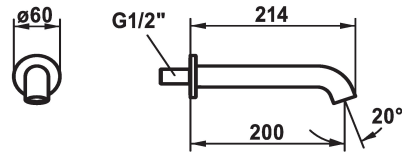

KWC SHOWERCULTURE

Bec de baignoire style

Modell-Linie: SHOWERCULTURE | 26.008.043.176

Robinetteries | Robinetteries

KWC-No.

124708
chromeline, A 200

125403
matt black, A 200

125404
brushed steel, A 200

Code couleur

chromeline

matt black

brushed steel

* Bec de baignoire style
* Bec fixe

- Neoperl® Caché®
* Raccord 1/2"

Données techniques

Débit
goulot
Diamètre
Code couleur
Type d'installation
Type de robinet
Groupe de bruit pour la robinetterie
Projection A
Dimension de la sortie d'eau

29 l/min (3 bar)
Fixe
D60
matt black
Montage mural
26
yes
A200
35

Pièces de rechange

Service clé Neoperl © Caché ©, STD, 24 mm, gris

KWC SHOWERCULTURE

Bec de baignoire style

Modell-Linie: SHOWERCULTURE | 26.008.043.176
Robinetteries | Robinetteries