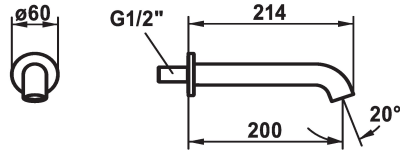

## KWC Bocche per vasce Bocca per vasca style

Modell-Linie: **SHOWERCULTURE** | 26.008.043.176  
Rubinetterie per bagni | Rubinetterie per bagni

### KWC-No.

**124708**  
chromeline, A 200

**125403**  
matt black, A 200

**125404**  
brushed steel, A 200

### Codice colore

chromeline

matt black

brushed steel

\* Bocca per vasca style  
\* Bocca fissa

- Neoperl® Caché®  
\* Filettatura raccordo 1/2"

### Dati tecnici

Portata
bocca
Diametro
Codice colore
Tipo di installazione
Tipo di rubinetto
Classe di rumorosità
Proiezione A
Dimensioni uscita acqua
teamNumber
sanitasTroeschNumber

29 l/min (3 bar)
Fissato
D60
matt black
Installazione a parete
26
yes
A200
35
725212.629
6510 420.535