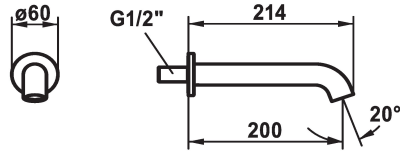

KWC Bocche per vasce Bocca per vasca style

Modell-Linie: **SHOWERCULTURE** | 26.008.043.176
Rubinetterie per bagni | Rubinetterie per bagni

KWC-No.

124708
chromeline, A 200

125403
matt black, A 200

125404
brushed steel, A 200

Codice colore

chromeline

matt black

brushed steel

* Bocca per vasca style
* Bocca fissa

- Neoperl® Caché®
* Filettatura raccordo 1/2"

Dati tecnici

Portata
bocca
Diametro
Codice colore
Tipo di installazione
Tipo di rubinetto
Classe di rumorosità
Proiezione A
Dimensioni uscita acqua

29 l/min (3 bar)
Fissato
D60
matt black
Installazione a parete
26
yes
A200
35

Pezzi di ricambio

Chiave servizio Neoperl © Caché ©,
STD, 24 mm, grigio

KWC Bocche per vasce
Bocca per vasca style

Modell-Linie: SHOWERCULTURE | 26.008.043.176
Rubinetterie per bagni | Rubinetterie per bagni