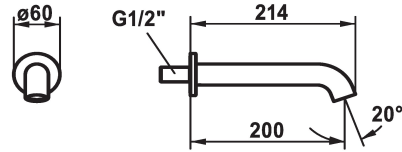

## KWC SHOWERCULTURE

Baduitloop style

Modell-Linie: SHOWERCULTURE | 26.008.043.176

Kranen | Kranen

### KWC-No.

**124708**  
chromeline, A 200

**125403**  
matt black, A 200

**125404**  
brushed steel, A 200

### Kleurcode

chromeline

matt black

brushed steel

\* Baduitloop style

\* Vaste uitloop

- Neoperl® Caché®

\* Aansluitschroefdraad 1/2"

### Technical Data

Doorstroomhoeveelheid

29 l/min (3 bar)

uitloop

fest

Diameter

D60

Kleurcode