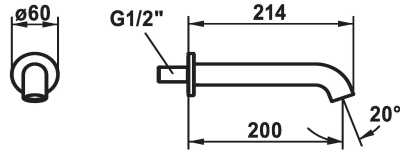

#### KWC-Nr.

**124708**  
chromeline, A 200

**125403**  
matt black, A 200

**125404**  
brushed steel, A 200

#### Farbcode

chromeline

matt black

brushed steel

\* Wanneneinlauf style  
\* Auslauf fest

- Neoperl® Caché®  
\* Anschlussgewinde 1/2"

#### Technische Daten

Auslaufmenge

19 l/min (3 bar)

Auslauf

fest

Durchmesser

D60

Farbcode