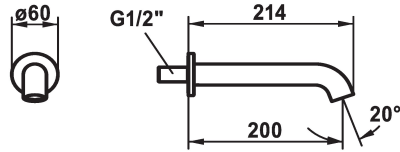

## KWC SHOWERCULTURE Wanneneinlauf style

Modell-Linie: **SHOWERCULTURE** | 26.008.043.177  
Armaturen | Einfache Auslaufarmaturen

### KWC-Nr.

**124708**  
chromeline, A 200

**125403**  
matt black, A 200

**125404**  
brushed steel, A 200

### Farbcode

chromeline

matt black

brushed steel

\* Wanneneinlauf style  
\* Auslauf fest

- Neoperl® Caché®  
\* Anschlussgewinde 1/2"

### Technische Daten

Auslaufmenge	19 l/min (3 bar)
Auslauf	fest
Durchmesser	D60
Farbcode	brushed steel
Installationsart	Wandmontage
Armaturtyp	Wanneneinlauf
Armaturengeräuschgruppe	yes
Ausladung A	A 200
Mass-Wasseraustritt	35
Material	Messing
teamNumber	725212.583
sanitasTroeschNumber	6510 420.490