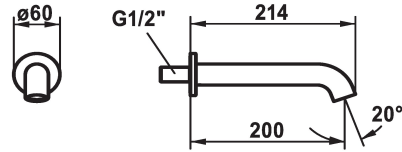

KWC SHOWERCULTURE Wanneneinlauf style

Modell-Linie: **SHOWERCULTURE** | 26.008.043.177
Armaturen | Einfache Auslaufarmaturen

KWC-Nr.

124708
chromeline, A 200

125403
matt black, A 200

125404
brushed steel, A 200

Farbcode

chromeline

matt black

brushed steel

* Wanneneinlauf style
* Auslauf fest

- Neoperl® Caché®
* Anschlussgewinde 1/2"

Technische Daten

Auslaufmenge

19 l/min (3 bar)

Auslauf

fest

Durchmesser

D60

Farbcode

brushed steel

Installationsart