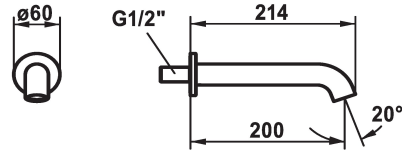

KWC SHOWERCULTURE

Bec de baignoire style

Modell-Linie: SHOWERCULTURE | 26.008.043.177

Robinetteries | Robinetteries

KWC-No.

124708
chromeline, A 200

125403
matt black, A 200

125404
brushed steel, A 200

Code couleur

chromeline

matt black

brushed steel

* Bec de baignoire style
* Bec fixe

- Neoperl® Caché®
* Raccord ½"

Données techniques

Débit	19 l/min (3 bar)
goulot	Fixe
Diamètre	D60
Code couleur	brushed steel
Type d'installation	Montage mural
Type de robinet	26
Groupe de bruit pour la robinetterie	yes
Projection A	A200
Dimension de la sortie d'eau	35
Matière	Laiton

Débit	19 l/min (3 bar)
goulot	Fixe
Diamètre	D60
Code couleur	brushed steel
Type d'installation	Montage mural
Type de robinet	26
Groupe de bruit pour la robinetterie	yes
Projection A	A200
Dimension de la sortie d'eau	35
Matière	Laiton

Pièces de rechange

KWC SHOWERCULTURE

Bec de baignoire style

Modell-Linie: **SHOWERCULTURE** | 26.008.043.177
Robinetteries | Robinetteries

Service clé Neoperl © Caché ©, STD, 24
mm, gris

635231
Z.635.231
