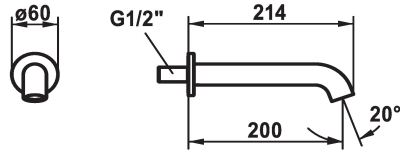

KWC SHOWERCULTURE

Bec de baignoire style

Modell-Linie: SHOWERCULTURE | 26.008.043.177

Robinetteries | Robinetteries

KWC-No.

124708
chromeline, A 200

125403
matt black, A 200

125404
brushed steel, A 200

Code couleur

chromeline

matt black

brushed steel

* Bec de baignoire style
* Bec fixe

- Neoperl® Caché®
* Raccord 1/2"

Données techniques

Débit	19 l/min (3 bar)
goulot	Fixe
Diamètre	D60
Code couleur	brushed steel
Type d'installation	Montage mural
Type de robinet	26
Groupe de bruit pour la robinetterie	yes
Projection A	A200
Dimension de la sortie d'eau	35
Matière	Laiton
teamNumber	725212.583
sanitasTroeschNumber	6510 420.490

Débit	19 l/min (3 bar)
goulot	Fixe
Diamètre	D60
Code couleur	brushed steel
Type d'installation	Montage mural
Type de robinet	26
Groupe de bruit pour la robinetterie	yes
Projection A	A200
Dimension de la sortie d'eau	35
Matière	Laiton
teamNumber	725212.583
sanitasTroeschNumber	6510 420.490

Pièces de rechange

KWC SHOWERCULTURE

Bec de baignoire style

Modell-Linie: SHOWERCULTURE | 26.008.043.177
Robinetteries | Robinetteries

**Service clé Neoperl © Caché ©, STD, 24
mm, gris**

635231
Z.635.231
