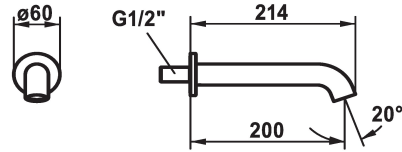

KWC SHOWERCULTURE

Bec de baignoire style

Modell-Linie: SHOWERCULTURE | 26.008.043.177

Robinetteries | Robinetteries

KWC-No.

124708
chromeline, A 200

125403
matt black, A 200

125404
brushed steel, A 200

Code couleur

chromeline

matt black

brushed steel

* Bec de baignoire style
* Bec fixe

- Neoperl® Caché®
* Raccord ½"

Données techniques

Débit	19 l/min (3 bar)
goulot	Fixe
Diamètre	D60
Code couleur	brushed steel
Type d'installation	Montage mural
Type de robinet	26
Groupe de bruit pour la robinetterie	yes
Projection A	A200
Dimension de la sortie d'eau	35
Matière	Laiton

19 l/min (3 bar)
Fixe
D60
brushed steel
Montage mural
26
yes
A200
35
Laiton

Pièces de rechange

KWC SHOWERCULTURE

Bec de baignoire style

Modell-Linie: SHOWERCULTURE | 26.008.043.177
Robinetteries | Robinetteries

**Service clé Neoperl © Caché ©, STD, 24
mm, gris**

635231
Z.635.231
