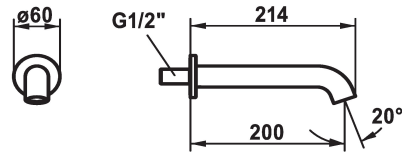

KWC Bocche per vasce Bocca per vasca style

Modell-Linie: **SHOWERCULTURE** | 26.008.043.177
Rubinetterie per bagni | Rubinetterie per bagni

KWC-No.

124708
chromeline, A 200

125403
matt black, A 200

125404
brushed steel, A 200

Codice colore

chromeline

matt black

brushed steel

* Bocca per vasca style
* Bocca fissa

- Neoperl® Caché®
* Filettatura raccordo ½"

Dati tecnici

Portata
bocca
Diametro
Codice colore
Tipo di installazione
Tipo di rubinetto
Classe di rumorosità
Proiezione A
Dimensioni uscita acqua
Materiale
teamNumber
sanitasTroeschNumber

19 l/min (3 bar)
Fissato
D60
brushed steel
Installazione a parete
26
yes
A200
35
Ottone
725212.583
6510 420.490

Pezzi di ricambio

KWC Bocche per vasce
Bocca per vasca style

Modell-Linie: SHOWERCULTURE | 26.008.043.177
Rubinetterie per bagni | Rubinetterie per bagni

**Chiave servizio Neoperl © Caché ©,
STD, 24 mm, grigio**

635231
Z.635.231
