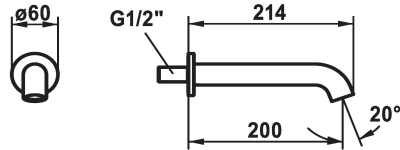

KWC SHOWERCULTURE

Baduitloop style

Modell-Linie: SHOWERCULTURE | 26.008.043.177

Kranen | Kranen

KWC-No.

124708
chromeline, A 200

125403
matt black, A 200

125404
brushed steel, A 200

Kleurcode

chromeline

matt black

brushed steel

* Baduitloop style
* Vaste uitloop

- Neoperl® Caché®
* Aansluit Schroefdraad 1/2"

Technical Data

Doorstroomhoeveelheid

19 l/min (3 bar)

uitloop

vast

Diameter

D60

Kleurcode

brushed steel

Type installatie

35

Materiaal

Messing

Reserve onderdelen

KWC SHOWERCULTURE

Baduitloop style

Modell-Linie: SHOWERCULTURE | 26.008.043.177
Kranen | Kranen

Service key Neoperl © Caché ©, STD,
24 mm, grey