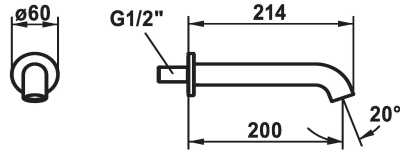

KWC SHOWERCULTURE

Baduitloop style

Modell-Linie: SHOWERCULTURE | 26.008.043.177

Kranen | Kranen

KWC-No.

124708

chromeline, A 200

125403

* Vaste uitloop

- Neoperl® Caché®

* Aansluit Schroefdraad 1/2"

Technical Data

A_Spout_Spray

19 l/min (3 bar)

uitloop

vast

Diameter

D60

Kleurcode

brushed steel

Installation_type

Wandmontage

Faucet_typ

26

G_Acoustic group

yes

Projection_A

A200

Afmetingen wateruitlaat

35

Materiaal

Messing