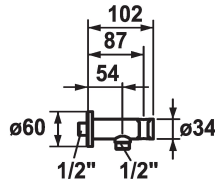

KWC SHOWERCULTURE Schlauchanschluss

Modell-Linie: **SHOWERCULTURE** | 26.000.612.176
Duscharmaturen | Zubehör Duschen

KWC-Nr.

122542
chromeline

125405
matt black

125406
brushed steel

Farbcode

chromeline

matt black

brushed steel

* Schlauchanschluss
- mit integriertem Brausenhalter

* Eigensicher gegen Rückfließen
* Anschlussgewinde 1/2"

Technische Daten

Durchmesser

D60

Farbcode

matt black

Installationsart

Wandmontage

Armaturtyp

Schlauchanschluss

Mass Länge

L 54

Material