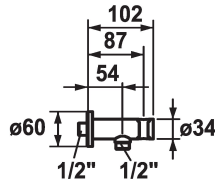

KWC SHOWERCULTURE

Hose connection

Modell-Linie: SHOWERCULTURE | 26.000.612.176

Douches | Accessoires voor douches

KWC-No.

122542
chromeline

125405
matt black

125406
brushed steel

Kleurcode

F000

F176

F177

* Slangaansluiting
- met geïntegreerde handdouchehouder

* Beveiligd tegen terugstroming
* Aansluitschroefdraad 1/2"

Technical Data

ATT-KWC-DURCHMESSER

D60

Kleurcode

F176

Type installatie

Wandmontage

Kraan type

24

Afmeting lengte