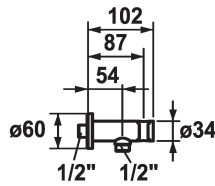

### KWC-No.

**122542**  
chromeline

**125405**  
matt black

**125406**  
brushed steel

### Kleurcode

F000

F176

F177

\* Slangaansluiting  
- met geïntegreerde handdouchehouder

\* Beveiligd tegen terugstroming  
\* Aansluitschroefdraad 1/2"

### Technical Data

ATT-KWC-DURCHMESSER

D60

Kleurcode

F177

Type installatie

2

Kraan type

24

Afmeting lengte

L54