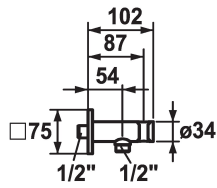

KWC SHOWERCULTURE Schlauchanschluss

Modell-Linie: **SHOWERCULTURE** | 26.000.613.177
Duscharmaturen | Zubehör Duschen

KWC-Nr.

122543
chromeline

125407
brushed steel

125548
matt black

Farbcode

chromeline

brushed steel

matt black

* Schlauchanschluss
- mit integriertem Brausenhalter

* Eigensicher gegen Rückfließen
* Anschlussgewinde 1/2"

Technische Daten

Durchmesser

75 x 75

Farbcode

brushed steel

Installationsart

2

Armaturtyp

Schlauchanschluss

Mass Länge

L 54