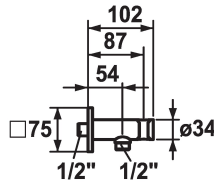

KWC SHOWERCULTURE Schlauchanschluss

Modell-Linie: **SHOWERCULTURE** | 26.000.613.177
Duscharmaturen | Zubehör Duschen

KWC-Nr.

122543
chromeline

125407
brushed steel

125548
matt black

Farbcode

chromeline

brushed steel

matt black

* Schlauchanschluss
- mit integriertem Brausenhalter

* Eigensicher gegen Rückfließen
* Anschlussgewinde 1/2"

Technische Daten

Durchmesser

75 x 75

Farbcode

brushed steel

Installationsart

2

Armaturtyp

Schlauchanschluss

Mass Länge

L 54