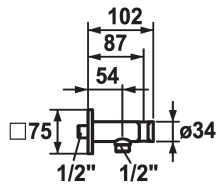

KWC SHOWERCULTURE

Conexión tubo flexible

Modell-Linie: SHOWERCULTURE | 26.000.613.177

Duchas | Accesorios Ducha

KWC-No.

122543
chromeline

125407
brushed steel

125548
matt black

Código de color

chromeline

brushed steel

matt black

* Conexión tubo flexible
- con sujeción de ducha integrada

* Seguro contra retorno
* Racor conexión 1/2"

Datos técnicos

Diámetro

75x75

Código de color

brushed steel

Tipo de instalación

2

Tipo de grifo

24

Dimensión longitud