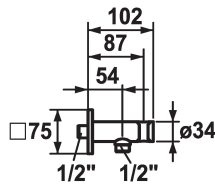

KWC SHOWERCULTURE

Coude mural

Modell-Linie: SHOWERCULTURE | 26.000.613.177

Douches | Accessoires

KWC-No.

122543
chromeline

125407
brushed steel

125548
matt black

Code couleur

chromeline

brushed steel

matt black

* Coude mural
avec support fixe intégré

* Anti-refoulement intégré
* Raccord 1/2"

Données techniques

Diamètre

75x75

Code couleur

brushed steel

Type d'installation

2

Type de robinet

24

Cote Longueur