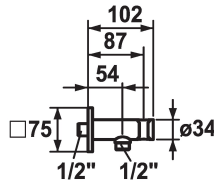

KWC SHOWERCULTURE

Hose connection

Modell-Linie: SHOWERCULTURE | 26.000.613.177

Douches | Accessoires voor douches

KWC-No.

122543
chromeline

125407
brushed steel

125548
matt black

Kleurcode

F000

F177

F176

* Slangaansluiting
- met geïntegreerde handdouchehouder

* Beveiligd tegen terugstroming
* Aansluitschroefdraad 1/2"

Technical Data

Kleurcode