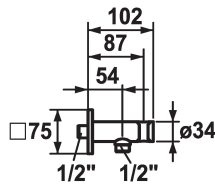

KWC SHOWERCULTURE

Hose connection

Modell-Linie: SHOWERCULTURE | 26.000.613.177

Douches | Accessoires voor douches

KWC-No.

122543
chromeline

125407
brushed steel

125548
matt black

Kleurcode

chromeline

brushed steel

matt black

* Slangaansluiting
- met geïntegreerde handdouchehouder

* Beveiligd tegen terugstroming
* Aansluitschroefdraad 1/2"

Technical Data

Diameter

75x75

Kleurcode

brushed steel

Installation_type

2

Faucet_typ

24

Measure_L