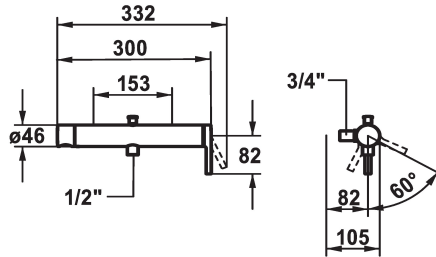

KWC AVA 2.0 Hebelmischer - Wanne

Modell-Linie: AVA 2.0 | 20.462.410.0000G
Duscharmaturen | Wannenmischer

KWC-Nr.

125408
chromeline, AD 153, mit Brause, Schlauch und Halter

125409
chromeline, AD 153, ohne Brause, Schlauch und Halter

125410
chromeline, AD 153, ohne Wandanschlüsse, ohne Brause, Schlauch und Halter

* Umstellung mit automatischer Rückstellung
* Eigensicher gegen Rückfließen
* Auslauf drehbar 60°
- Neoperl® Caché®

- KWC Steuerpatrone M 35-S HF
- mit Keramikscheibentechnik
- Auslaufmenge und Temperatur stufenlos einstellbar

19 l/min (3 bar)
12 l/min (3bar)
ohne Raccords
ohne Brause, Schlauch, Halter
seitenbedient
chromeline
Wandmontage
Armatur
2
B
153
23
Messing