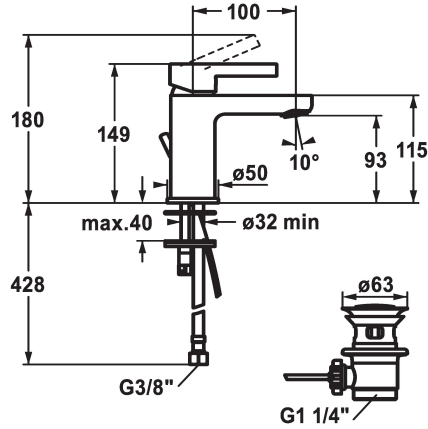

KWC FIT Monomando

Modell-Linie: FIT | 12.548.041.000FL
Griferías de lavabo | Grifo para lavabo

KWC-No.

125414
chromeline, A 100, flexible connection hoses, with pop-up valve

125415
chromeline, A 100, flexible connection hoses, without pop-up valve

con válvula de vaciado

sin válvula de vaciado

- limitador de temperatura
- * Tubos conexión flexibles 3/8"
- * Fijación con perno vertical M8 x 1
- * Medida orificios 35 mm
- * Volumen de entrega:
- Válvula vaciado KWC Z.538.581.000

Datos técnicos

Caudal de salida	5 l/min (3 bar)
vaciador automático	con válvula de vaciado
Racors	tubos de conexión flexibles
caño	Fijado
Operación	accionamiento superior
Código de color	chromeline
Tipo de instalación	Standmontage
Tipo de grifo	01
Dimensión de la altura	149
Grupo de ruido	yes
Proyección A	A100
Etiqueta energética	A
Dimensión de la altura	93
Material	Latón

Piezas de recambio

KWC FIT Monomando

Modell-Linie: FIT | 12.548.041.000FL
Griferías de lavabo | Grifo para lavabo

Cartridge M 35 OP

538331
Z.537.710
