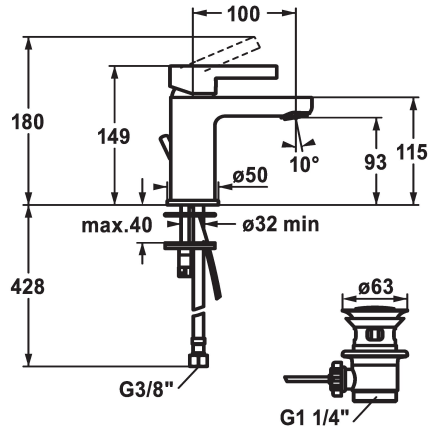

KWC FIT

Mitigeur à levier - Lavabo

Modell-Linie: FIT | 12.548.041.000FL

Robinetteries | Robinets à monocommande

KWC-No.

125414

chromeline, A 100, raccords flexibles, avec vidage

125415

chromeline, A 100, raccords flexibles, sans vidage

- * Mitigeur à levier
- * EcoProtect - économiseur d'eau
- * Bec fixe
- Neoperl® Perlator®
- * KWC cartouche M 35 OP
- avec technique à disques céramique
- réglage de débit et de température continu

vidage

avec vidage

sans vidage

- limitation de température
- * Raccords flexibles 3/8"
- * Fixation par tige filetée M8 x 1
- * Perçage utile ø35 mm
- * Livraison:
- Garniture de vidage KWC Z.538.581.000

Données techniques

Débit	5 l/min (3 bar)
vidage	avec vidage
Raccord	tuyaux de raccordement flexibles
goulot	Fixe
Commande	commande par le haut
Code couleur	chromeline
Type d'installation	montage vertical
Type de robinet	01
Dimension de la hauteur	149
Groupe de bruit pour la robinetterie	yes
Projection A	A100
Label énergétique	A
Dimension de la sortie d'eau	93
Matière	Laiton