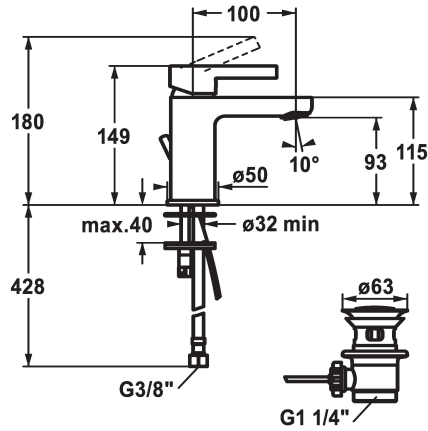

KWC FIT

Mitigeur à levier - Lavabo

Modell-Linie: FIT | 12.548.041.000FL
Robinetteries | Robinets à monocommande

KWC-No.

125414
chromeline, A 100, raccords flexibles, avec vidage

125415
chromeline, A 100, raccords flexibles, sans vidage

avec vidage

sans vidage

- limitation de température
- * Raccords flexibles 3/8"
- * Fixation par tige filetée M8 x 1
- * Perçage utile ø35 mm
- * Livraison:
- Garniture de vidage KWC Z.538.581.000

Données techniques

Débit	5 l/min (3 bar)
vidage	avec vidage
Raccord	tuyaux de raccordement flexibles
goulot	Fixe
Commande	commande par le haut
Code couleur	chromeline
Type d'installation	montage vertical
Type de robinet	01
Dimension de la hauteur	149
Groupe de bruit pour la robinetterie	yes
Projection A	A100
Label énergétique	A
Dimension de la sortie d'eau	93
Matière	Laiton
teamNumber	725673.502
sanitasTroeschNumber	6111 341.501

Pièces de rechange

KWC FIT

Mitigeur à levier - Lavabo

Modell-Linie: FIT | 12.548.041.000FL

Robinetteries | Robinets à monocommande

Cartouche M 35 OP

538331
Z.537.710

Garniture de vidage