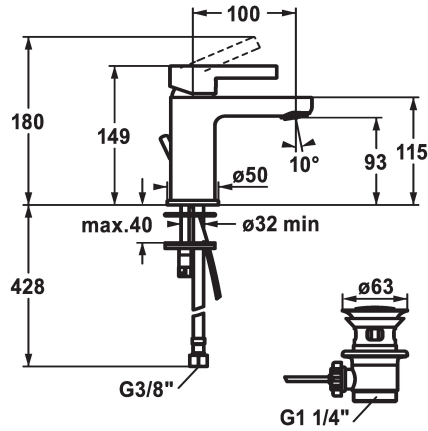

## KWC FIT Eengreepsmengkraan

Modell-Linie: FIT | 12.548.041.000FL  
Kranen | Eengreepkranen

### KWC-No.

**125414**  
chromeline, A 100, flexible connection hoses, with pop-up valve

**125415**  
chromeline, A 100, flexible connection hoses, without pop-up valve

- \* Eengreepsmengkraan
- \* EcoProtect - waterbesparende inrichting
- \* Vaste uitloop
- Neoperl® Perlator®
- \* KWC patroon M 35 OP
- met keramische-schijventechniek
- debiet en temperatuur traploos instelbaar

- temperatuurbegrenzing
- \* Flexibele aansluitlangen 3/8"
- \* Bevestiging met tapeind M8 x 1
- \* Tafelboring ø35 mm
- \* Levering:
- KWC afvoerkraan Z.538.581.000

### Technical Data

Doorstroomhoeveelheid	5 l/min (3 bar)
afvoergarnituur	mit_Ablaufgarnituur
schroefverbindingen	Flexible_Anschlusschläuche
uitloop	fest
Bediening	topbedient
Kleurcode	F000
Type installatie	Standmontage
Kraan type	01
Afmeting hoogte	149
geluidsklasse	yes
Projectie A	A100
Energielabel	A
Afmetingen wateruitlaat	93