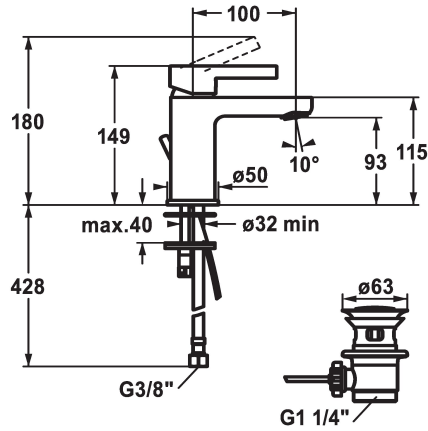

### KWC-No.

**125414**  
chromeline, A 100, flexible connection hoses, with pop-up valve

**125415**  
chromeline, A 100, flexible connection hoses, without pop-up valve

- \* Eengreepsmengkraan
- \* EcoProtect - waterbesparende inrichting
- \* Vaste uitloop
- Neoperl® Perlator®
- \* KWC patroon M 35 OP
- met keramische-schijventechniek
- debiet en temperatuur traploos instelbaar

### afvoergarnituur

met aftapkraan

zonder aftapkraan

- temperatuurbegrenzing
- \* Flexibele aansluitslangen 3/8"
- \* Bevestiging met tapeind M8 x 1
- \* Tafelboring ø35 mm
- \* Levering:
- KWC afvoerkraan Z.538.581.000

### Technical Data

A\_Spout\_Spray

5 l/min (3 bar)

afvoergarnituur

met aftapkraan

Connection

flexibele aansluitslangen

uitloop

A

Afmetingen wateruitlaat

93

Materiaal

Messing