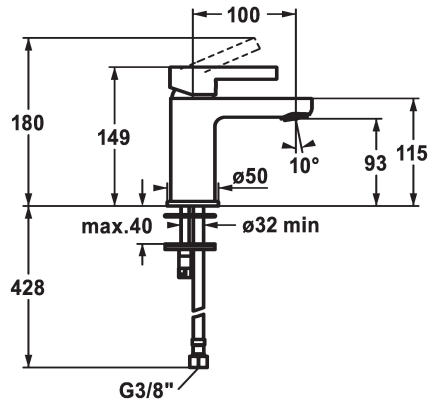

KWC FIT Monomando

Modell-Linie: FIT | 12.548.051.000FL
Griferías de lavabo | Grifo para lavabo

KWC-No.

125414
chromeline, A 100, flexible connection hoses, with pop-up valve

125415
chromeline, A 100, flexible connection hoses, without pop-up valve

- * Monomando
- * EcoProtect - dispositivo de ahorro de agua
- * Caño fijo
- Neoperl® Perlator®
- * KWC cartucho M 35 OP
- con tecnología de discos cerámicos

vaciador automático

con válvula de vaciado

sin válvula de vaciado

- caudal y temperatura regulables
- limitador de temperatura
- * Tubos conexión flexibles 3/8"
- * Fijación con perno vertical M8 x 1
- * Medida orificios ø35 mm

Datos técnicos

Caudal de salida
vaciador automático
Racors
caño
Operación
Código de color
Tipo de instalación
Tipo de grifo
Dimensión de la altura
Grupo de ruido
Proyección A
Etiqueta energética
Dimensión de la altura
Material

5 l/min (3 bar)
sin válvula de vaciado
tubos de conexión flexibles
Fijado
accionamiento superior
chromeline
Standmontage
01
149
yes
A100
A
93
Latón

Piezas de recambio

KWC FIT Monomando

Modell-Linie: FIT | 12.548.051.000FL
Griferías de lavabo | Grifo para lavabo