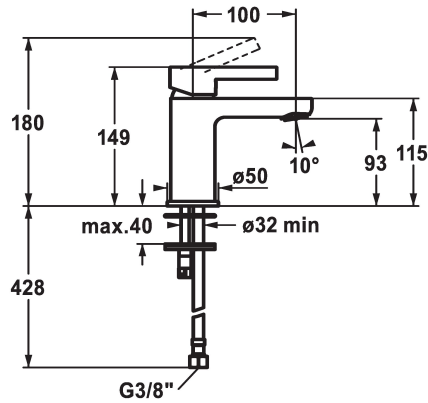

## KWC FIT

Mitigeur à levier - Lavabo

Modell-Linie: FIT | 12.548.051.000FL  
 Robinetteries | Robinets à monocommande

### KWC-No.

**125414**  
 chromeline, A 100, raccords flexibles, avec vidage

**125415**  
 chromeline, A 100, raccords flexibles, sans vidage

- \* Mitigeur à levier
- \* EcoProtect - économiseur d'eau
- \* Bec fixe
- Neoperl® Perlator®
- \* KWC cartouche M 35 OP
- avec technique à disques céramique

### vidage

avec vidage

sans vidage

- réglage de débit et de température continu
- limitation de température
- \* Raccords flexibles 3/8"
- \* Fixation par tige filetée M8 x 1
- Perçage utile ø35 mm

### Données techniques

Débit
vidage
Raccord
goulot
Commande
Code couleur
Type d'installation
Type de robinet
Dimension de la hauteur
Groupe de bruit pour la robinetterie
Projection A
Label énergétique
Dimension de la sortie d'eau
Matière