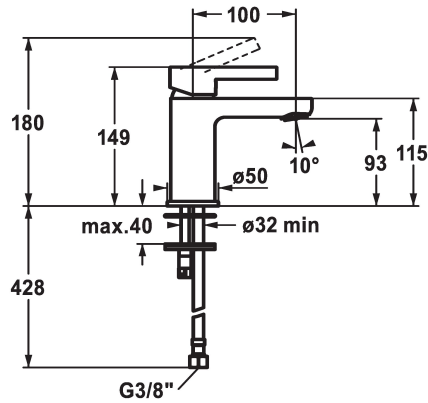

KWC FIT

Mitigeur à levier - Lavabo

Modell-Linie: FIT | 12.548.051.000FL
 Robinetteries | Robinets à monocommande

KWC-No.

125414
 chromeline, A 100, raccords flexibles, avec vidage

125415
 chromeline, A 100, raccords flexibles, sans vidage

- * Mitigeur à levier
- * EcoProtect - économiseur d'eau
- * Bec fixe
- Neoperl® Perlator®
- * KWC cartouche M 35 OP
- avec technique à disques céramique

vidage

avec vidage

sans vidage

- réglage de débit et de température continu
- limitation de température
- * Raccords flexibles 3/8"
- * Fixation par tige filetée M8 x 1
- Perçage utile ø35 mm

Données techniques

Débit
vidage
Raccord
goulot
Commande
Code couleur
Type d'installation
Type de robinet
Dimension de la hauteur
Groupe de bruit pour la robinetterie
Projection A
Label énergétique
Dimension de la sortie d'eau
Matière

5 l/min (3 bar)
sans vidage
tuyaux de raccordement flexibles
Fixe
commande par le haut
chromeline
montage vertical
01
149
yes
A100
A
93
Laiton

Pièces de rechange

KWC FIT

Mitigeur à levier - Lavabo

Modell-Linie: FIT | 12.548.051.000FL