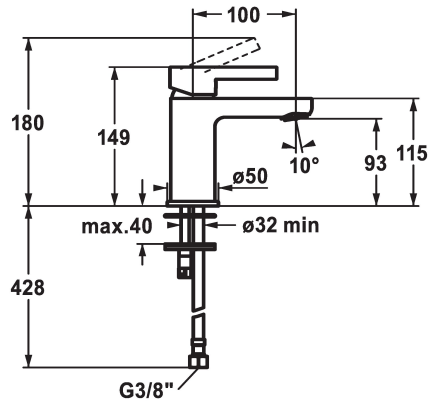

## KWC FIT

Miscelatore a leva - Lavabo

Modell-Linie: FIT | 12.548.051.000FL

Rubinerterie per bagni | Rubinerterie monocomando

### KWC-No.

**125414**  
chromeline, A 100, tubi flessibili di collegamento, con piletta

**125415**  
chromeline, A 100, tubi flessibili di collegamento, senza piletta

- \* Miscelatore a leva
- \* EcoProtect - risparmio idrico
- \* Bocca fissa
- Neoperl® Perlator®
- \* KWC cartuccia M 35 OP
- con tecnica a dischi in ceramica

### piletta

con comando per scarico

senza piletta

- regolazione continua della portata e della temperatura
- limitazione della temperatura
- \* Tubi flessibili di collegamento da 3/8"
- \* Fissaggio tramite vite passante M8 x 1
- \* Foratura ø35 mm

5 l/min (3 bar)
senza piletta
tubi di collegamento flessibili
Fissato
azionamento superiore
chromeline
montaggio fisso
01
149
yes
A100
A
93
Ottone
725674.502
6111 342.501