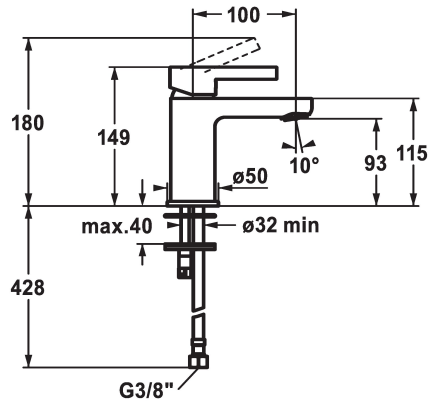

KWC FIT

Miscelatore a leva - Lavabo

Modell-Linie: FIT | 12.548.051.000FL

Rubinerterie per bagni | Rubinerterie monocomando

KWC-No.

125414
chromeline, A 100, tubi flessibili di collegamento, con piletta

125415
chromeline, A 100, tubi flessibili di collegamento, senza piletta

- * Miscelatore a leva
- * EcoProtect - risparmio idrico
- * Bocca fissa
- Neoperl® Perlator®
- * KWC cartuccia M 35 OP
- con tecnica a dischi in ceramica

scarico

con comando per scarico

senza piletta

- regolazione continua della portata e della temperatura
- limitazione della temperatura
- * Tubi flessibili di collegamento da 3/8"
- * Fissaggio tramite vite passante M8 x 1
- * Foratura ø35 mm

Dati tecnici

Portata
scarico
Raccordo
bocca
Operazione
Codice colore
Tipo di installazione
Tipo di rubinetto
Dimensioni in altezza
Classe di rumorosità
Proiezione A
Etichetta energetica
Dimensioni uscita acqua
Materiale

5 l/min (3 bar)
senza piletta
tubi di collegamento flessibili
Fissato
azionamento superiore
chromeline
montaggio fisso
01
149
yes
A100
A
93
Ottone

Pezzi di ricambio

KWC FIT

Miscelatore a leva - Lavabo

Modell-Linie: FIT | 12.548.051.000FL