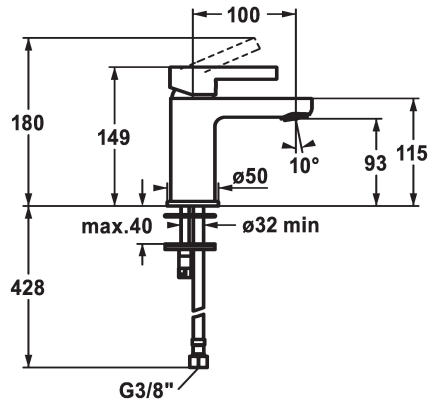

KWC FIT Eengreepsmengkraan - Wastafel

Modell-Linie: FIT | 12.548.051.000FL
Kranen | Eengreepkranen

KWC-No.

125414
chromeline, A 100, flexible connection hoses, with pop-up valve

125415
chromeline, A 100, flexible connection hoses, without pop-up valve

- debiet en temperatuur traploos instelbaar
- temperatuurbegrenzing
- * Flexibele aansluitlangen 3/8"
- * Bevestiging met tapeind M8 x 1
- * Tafelboring ø35 mm

Technical Data

Doorstroomhoeveelheid

5 l/min (3 bar)

Kleurcode

chromeline

Type installatie

staande montage

Kraan type

01

Hoogteafmeting

149

Materiaal

Messing

Reserve onderdelen

KWC FIT

Eengreepsmengkraan - Wastafel

Modell-Linie: FIT | 12.548.051.000FL
Kranen | Eengreepkranen

Cartridge M 35 OP

538331
Z.537.710
