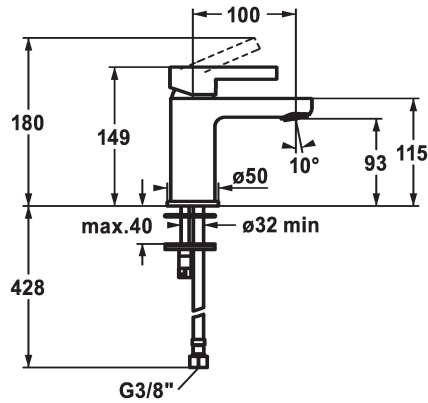

KWC FIT

Eengreepsmengkraan - Wastafel

Modell-Linie: FIT | 12.548.051.000FL

Kranen | Eengreepkranen

KWC-No.

125414

chromeline, A 100, flexible connection hoses, with pop-up valve

125415

chromeline, A 100, flexible connection hoses, without pop-up valve

- * Eengreepsmengkraan
- * EcoProtect - waterbesparende inrichting
- * Vaste uitloop
- Neoperl® Perlator®
- * KWC patroon M 35 OP
- met keramische-schijventechniek

afvoergarnituur

met aftapkraan

zonder aftapkraan

- debiet en temperatuur traploos instelbaar
- temperatuurbegrenzing
- * Flexibele aansluitslangen 3/8"
- * Bevestiging met tapeind M8 x 1
- * Tafelboring ø35 mm

Faucet_typ

Hoogteafmeting

G_Acoustic group

Projection_A

EnergyLabelCH

Afmetingen wateruitlaat

Materiaal

5 l/min (3 bar)