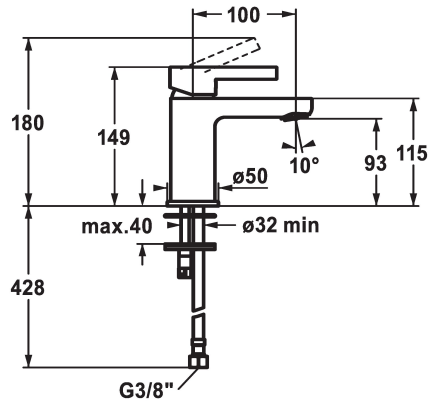

KWC FIT

Lever mixer - Basin

Modell-Linie: FIT | 12.548.051.000FL

Armatura umywalkowa | Armatura jednouchwytowa

KWC-No.

125414

chromeline, A 100, flexible connection hoses, with pop-up valve

125415

ATT-KWC-ABLAUFGARNITUR

mit_Ablaufgarnitur

ohne_Ablaufgarnitur

- flow rate and temperature continuously variable
- temperature limitation
- * Flexible connection hoses 3/8"
- * Fastening by means of stud bolt M8 x 1
- * Mounting hole size ø35 mm

Dane techniczne

A_Spout_Spray
ATT-KWC-ABLAUFGARNITUR
Connection
ATT-KWC-AUSLAUF
Handling
ATT-KWC-FARBCODE
Installation_type
Faucet_typ
Dimension Height
G_Acoustic group
Projection_A
EnergyLabelCH
ATT-KWC-MASS-WASSERAUSTRITT
Material

5 l/min (3 bar)
ohne_Ablaufgarnitur
Flexible_Anschlusschläuche
fest
topbedient
chromeline
Standmontage
01
149
1
A100
A
93
Mosiqdz

Części zamienne

KWC FIT Lever mixer - Basin

Modell-Linie: FIT | 12.548.051.000FL
Armatura umywalkowa | Armatura jednouchwytowa